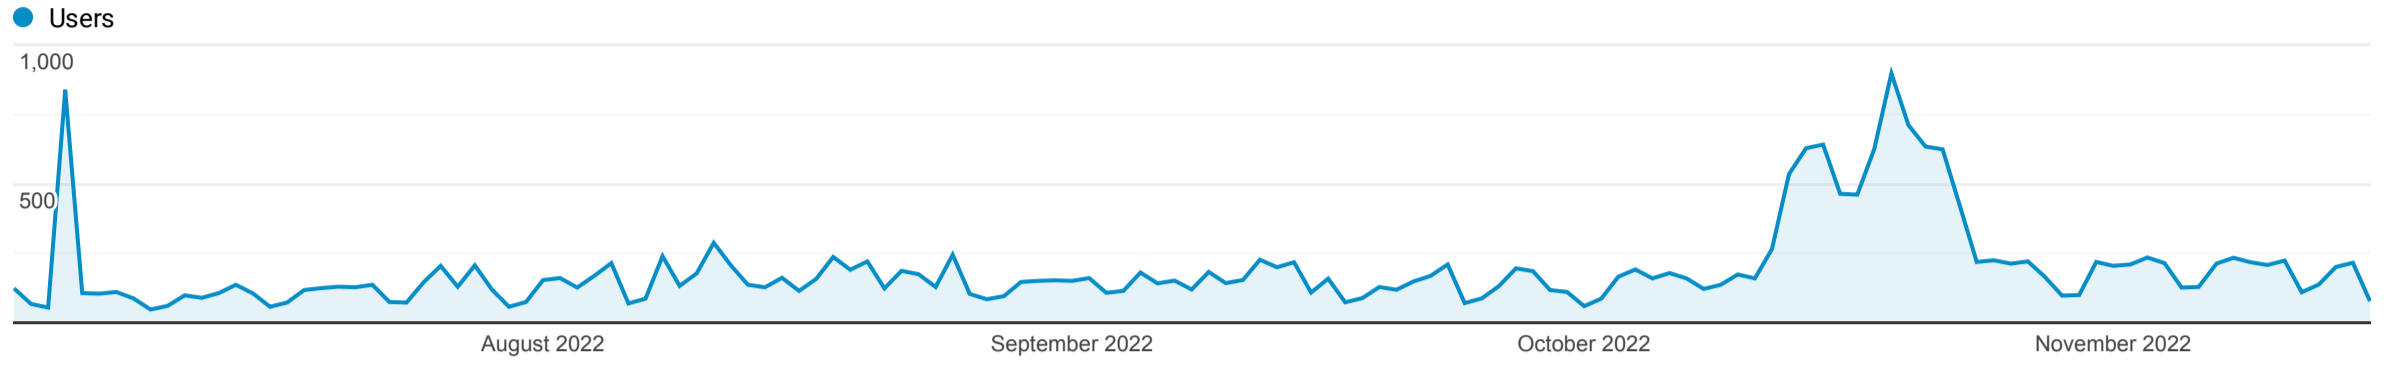

**Audience Overview**

Jul 1, 2022 - Nov 16, 2022

All Users  
100.00% Users

**Overview**

<b>Users</b> 23,396	<b>New Users</b> 22,866	<b>Sessions</b> 27,901	<b>Number of Sessions per User</b> 1.19
<b>Pageviews</b> 42,727	<b>Pages / Session</b> 1.53	<b>Avg. Session Duration</b> 00:01:16	<b>Bounce Rate</b> 78.12%